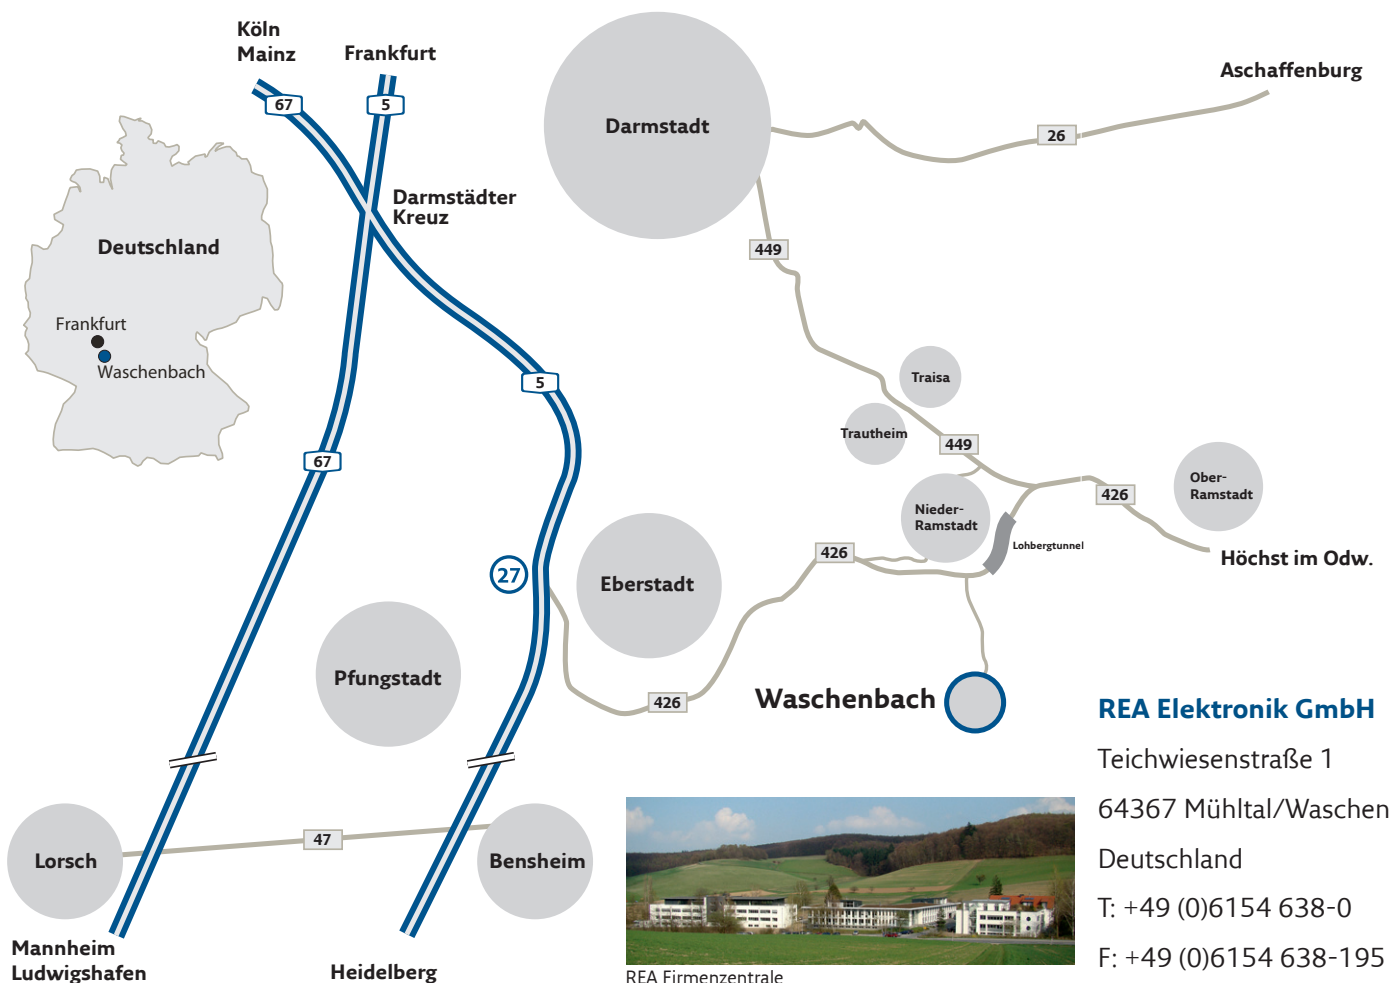

## So finden Sie uns:

- 5 aus Richtung Frankfurt nach dem Darmstädter Kreuz Abfahrt 27 Darmstadt-Eberstadt
- 5 aus Richtung Heidelberg vor dem Darmstädter Kreuz Abfahrt 27 Darmstadt-Eberstadt
- 67 aus Richtung Köln/Mainz am Darmstädter Kreuz auf die A5 wechseln und danach Abfahrt 27 Darmstadt-Eberstadt
- 67 aus Richtung Mannheim über die Abfahrt Lorsch, B47, und die Auffahrt Bensheim auf die A5 wechseln; Abfahrt 27 Darmstadt-Eberstadt

Nach der Abfahrt Darmstadt-Eberstadt folgen Sie der B426 Richtung Höchst i. Odw./Mühltal. Nach ca. 7 km biegen Sie rechts ab nach Waschenbach. Nach ca. 1 km finden Sie uns in Waschenbach am Ortseingang links.

### B 26 aus Richtung Aschaffenburg

In Darmstadt links auf die B 449, nach Nieder-Ramstadt rechts durch den Lohberg Tunnel, kurz nach dem Tunnel links ab Richtung Waschenbach, nach ca. 1 km finden Sie uns in Waschenbach am Ortseingang links.